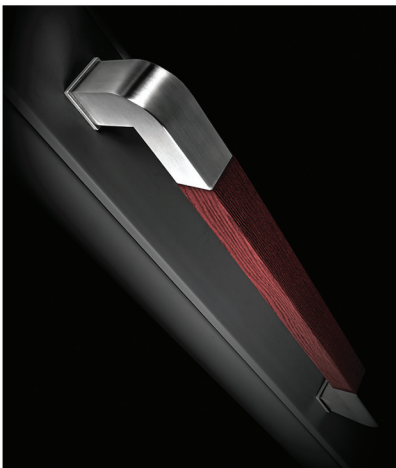

Uchwyt albo klamka? Oto jest pytanie!

Pytanie które dręczy każdego, kto wykańcza dom i wybiera drzwi zewnętrzne – wejściowe. Odpowiedź jest prawie oczywista.

Uchwyt !

Nowoczesne trendy jednoznacznie stawiają na uchwyty ze względu na to, że design który kreuje aktualny wygląd budynków jest minimalistyczny, prosty i funkcjonalny. Drzwi wejściowe są niemalże najważniejszym elementem reprezentacyjnym, który zaprasza gości do domu. Ale wiadomo, że ich najważniejszą funkcją jest zapewnienie bezpieczeństwa domowników, dlatego systemy które wspomagają trwałość drzwi oraz ich komponentów jak zawiasy i zamki, są przystosowane do tego by służyły nam bardzo długo i były niezawodne. Uchwyty są wygodne w użytkowaniu i eleganckie, mogą być montowane na drzwiach aluminiowych, stalowych, drewnianych, PCV oraz szklanych.

Firma niezwykle dba by każda wyprodukowana sztuka była wykonana na najwyższym poziomie, z najlepszych dostępnych na rynku materiałów i z dbałością o najdrobniejsze szczegóły.

Jaki uchwyt wybrać?

Wykończenie uchwytów aluminiowych dostępne jest we wszystkich kolorach tęczy zdefiniowanych w palecie RAL, matowa powłoka ANODA, albo czysta stal nierdzewna szlifowana, piaskowana lub polerowana. Do niektórych uchwytów możemy dołożyć drewnianą tralkę w kolorze złoty dąb, orzech, palisander, lu b czarną, bądź też każdą inną zależnie od indywidualnego zamówienia.